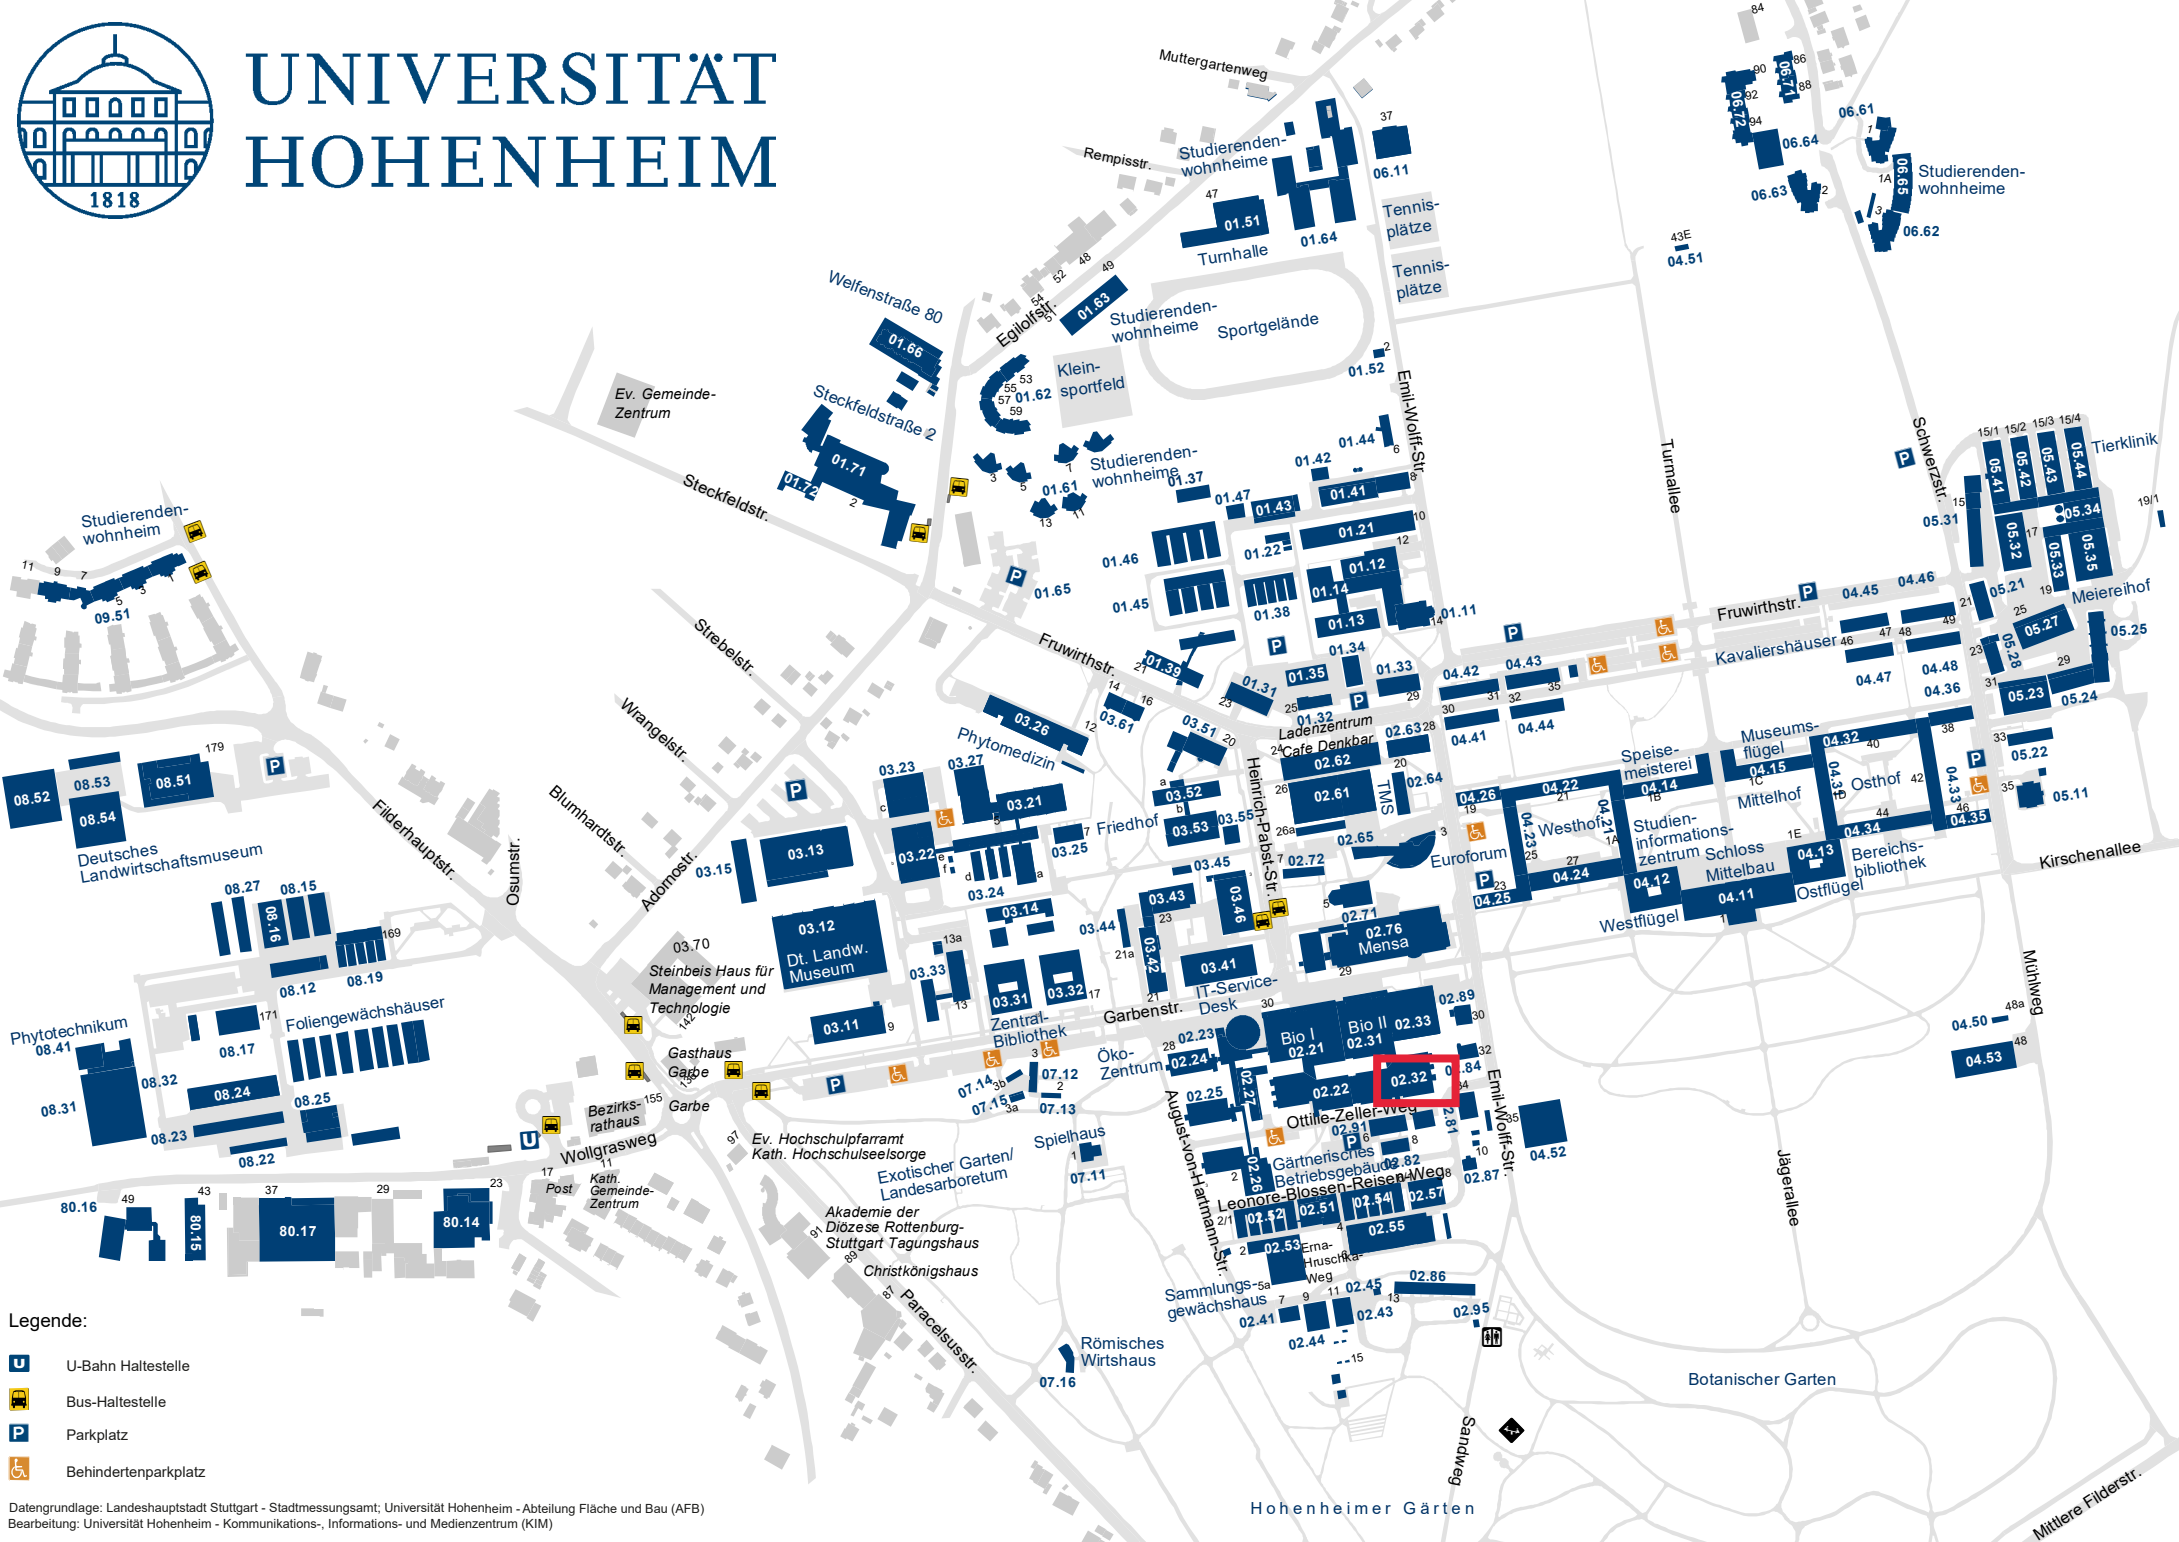

UNIVERSITÄT HOHENHEIM

1. **Legende:**
2. U-Bahn Haltestelle
   - Bus-Haltestelle
   - Parkplatz
   - Behindertenparkplatz